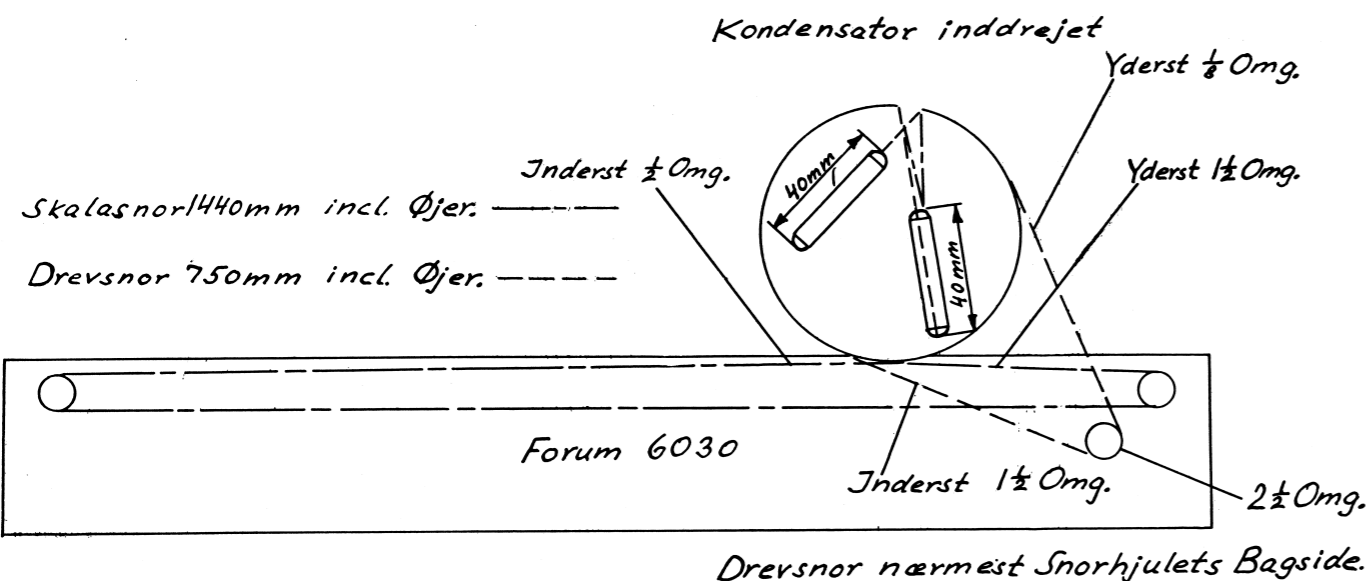

Snortræk bordapparat