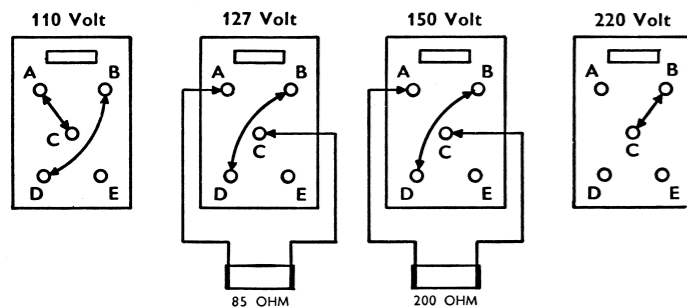

SPÆNDINGSOMSTILLING