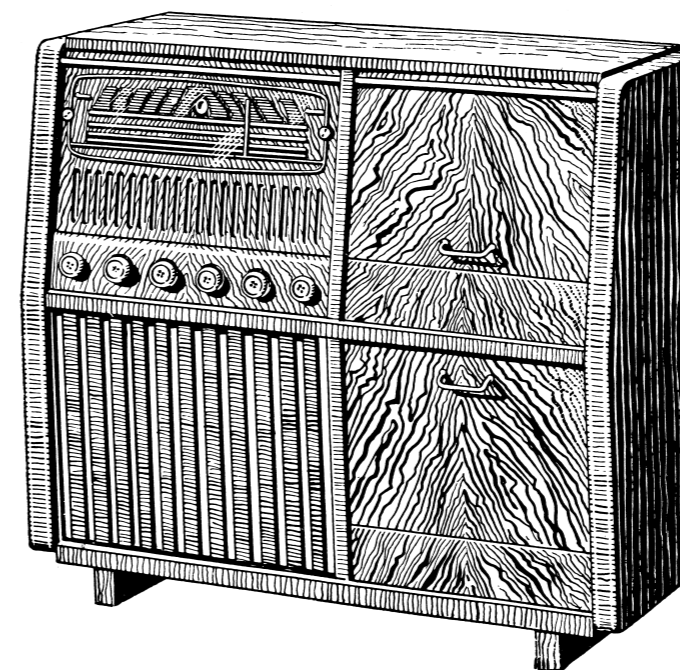

Højde 870 mm, bredde 980 mm, dybde 435 mm

Unica Radio A/s

GL. KONGEVEJ 64 . KØBENHAVN V.

Læs cirk. nr.