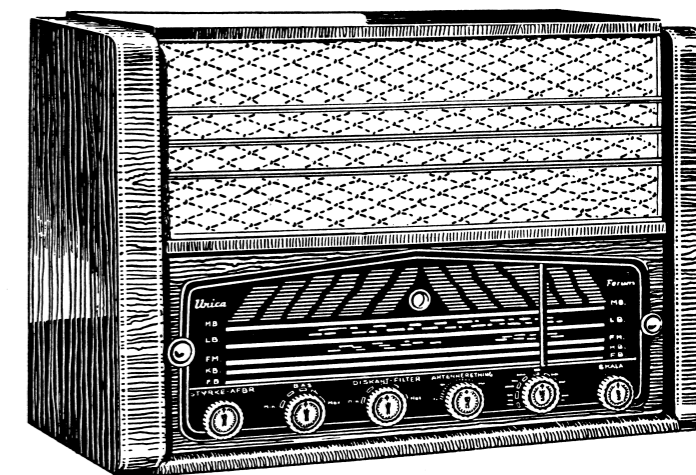

Trimning af FM-mellemfrekvens og detektorkreds bør kun foretages med en målesender (der kan samtidig AM/FM moduleres), samt en oscillograf.

Notater: _____

FORUM 6030

6030 modeller		Bruttopris kr.	Incl. alle afg. kr.
Bordapparat	Normal udførelse	780,—	870,—
	Med 3-D rumklang (3 højttalere)	861,—	965,—
Skab med vekselstrømsværk	Normal udførelse (2 højttalere)	1638,—	1950,—
	Med 3-D rumklang (4 højttalere)	1719,—	2045,—
Skab med universal-skifter	Normal udførelse (2 højttalere)	1884,—	2240,—
	Med 3-D rumklang (4 højttalere)	1965,—	2335,—